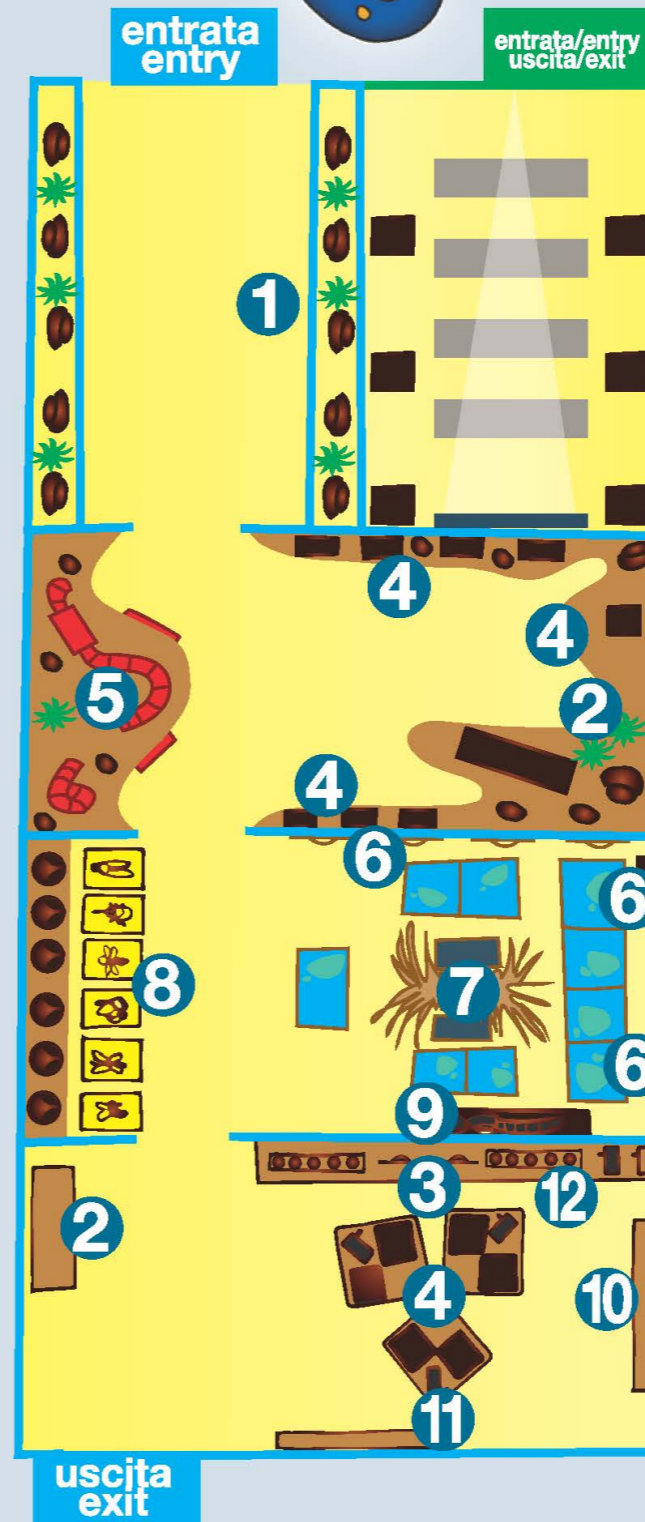

**Casa delle Farfalle**  
CERVIA • MILANO MARITTIMA

Progetto sostenuto con i fondi 8 per mille della Chiesa Valdese  
 MILANO MARITTIMA  
 CASA DELLE FARFALLE  
 ATLANTIDE

**Casa delle Farfalle**  
 via Jelenia Gora 6/d - 48015 Milano Marittima (RA)  
 tel +39 0544 995671  
 fax +39 0544 082810  
 casadellefarfalle@atlantide.net  
 www.atlantide.net/casadellefarfalle  
 Casa delle Farfalle  
 44°16'41"N - 12°20'11"E

Via Romea Nord 180, Cervia tel. 0544 991707

LA CASA DEGLI INSETTI

Gli insetti sono animali con sei zampe. Abitano nei 3 ambienti suolo, acqua e aria.

- 1 **STORIA** ed evoluzione degli insetti
- 2 **VIDEO** sulla vita degli insetti
- 3 **TOUCH SCREEN** con curiosità
- 4 **TERRARI**
- 5 **FORMICAIO** la casa delle formiche
- 6 **VIGNETTE ILLUMINATE** con informazioni sugli insetti
- 7 **STAGNO** gli animali che vivono nell'acqua
- 8 **APPARATI BOCCALI**
- 9 **DAMIGELLA INNAMORATA** la metamorfosi degli insetti
- 10 **LUNGI VIAGGI** le migrazioni di insetti e farfalle
- 11 **ALVEARE** la casa delle api
- 12 **VOLARE CHE PASSIONE** le ali degli insetti

CASA DELLE FARFALLE  
 È un centro di educazione ambientale.  
 Dentro la casa delle farfalle puoi vedere

LA SERRA DELLE FARFALLE  
 Qui volano farfalle tropicali coloratissime

LA CASA DEGLI INSETTI  
 Scopri tantissimi insetti

entrata  
entry

|              |             |           |              |          |
|--------------|-------------|-----------|--------------|----------|
| IL BRUCO     | è -         | una serra | con farfalle | locali   |
| NEL PERCORSO | puoi vedere | le piante | della pineta | BOTANICO |